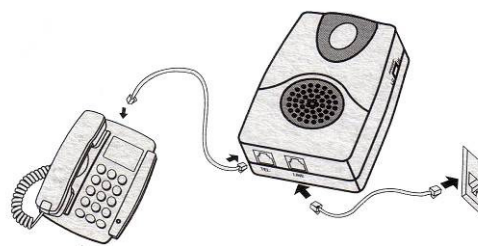

CL 11

Amplificateur de sonnerie

CARACTERISTIQUES

- Indicateur de sonnerie téléphonique
- Sonnerie électronique puissante (95dB)
- Réglage du volume (Fort / Faible)
- Indicateur lumineux de sonnerie

TECHNIQUE

- Installation murale possible
- Fonctionne sans pile
- 6 x 3 x 8 cm

Raccordement du CL11 vers le téléphone

- Se connecte entre le téléphone et la prise PTT

Ce document ne peut en aucun cas être considéré comme contractuel.
Tous les renseignements y figurant sont donnés à titre indicatif et peuvent être modifiés sans avis préalable.