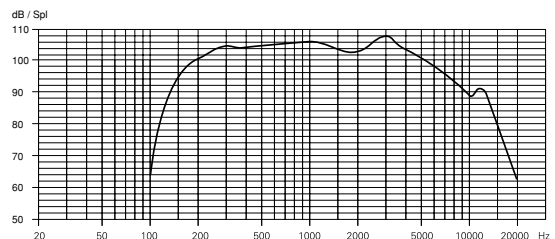

## Description générale

Le A 200 est un amplificateur d'écoute stéréo, destiné aux personnes ne devant recourir qu'occasionnellement à une aide auditive. L'amplification stéréophonique, grâce aux deux micros à électret incorporés, permet au porteur de déterminer précisément la provenance des sons. Les transducteurs dynamiques assurent une reproduction sonore naturelle et transparente, ainsi qu'une excellente intelligibilité sur la parole. Le A 200 possède une entrée audio auxiliaire, permettant de raccorder un micro externe ou un récepteur infrarouge.

## Caractéristiques techniques

Bande passante .....	200 – 12000 Hz
Principe transducteur .....	dynamique
Microphones .....	2 microphones à électret, stéréo
Amplification acoustique .....	max. 50 dB
Niveau de pression acoust. à 1 kHz .....	SPL max. 105 dB
Consommation .....	approx. 5 mA
Autonomie .....	env. 12 heures par accu
Poids (avec accu) .....	51 g
Directivité .....	omnidirectionnelle