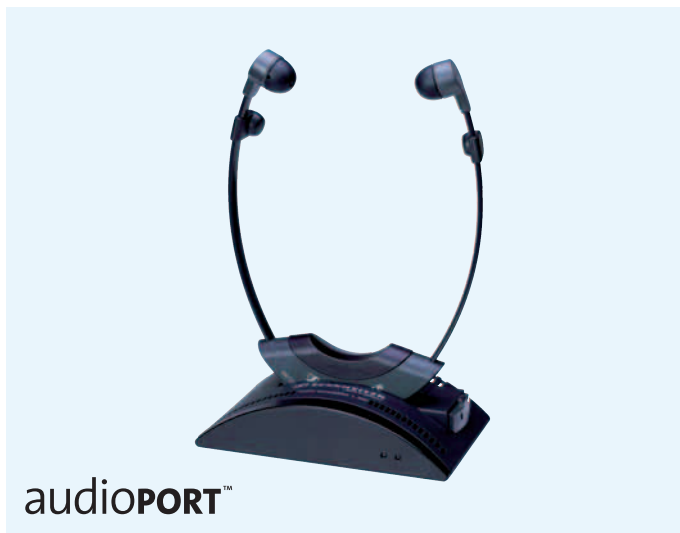

# Audioport A 200 Set

Audiologie | Amplificateur d'écoute stéréo

N° réf. 004454

## Description générale

Le A 200 est un amplificateur d'écoute stéréo, destiné aux personnes ne devant recourir qu'occasionnellement à une aide auditive. L'amplification stéréophonique, grâce aux deux micros à électret incorporés, permet au porteur de déterminer précisément la provenance des sons. Les transducteurs dynamiques assurent une reproduction sonore naturelle et transparente, ainsi qu'une excellente intelligibilité sur la parole. Le A 200 possède une entrée audio auxiliaire, permettant de raccorder un micro externe ou un récepteur infrarouge.

## Caractéristiques techniques

Bande passante .....	200 – 12000 Hz
Principe transducteur .....	dynamique
Microphones .....	2 microphones à électret, stéréo
Amplification acoustique .....	max. 50 dB
Niveau de pression acoust. à 1 kHz .....	SPL max. 105 dB
Consommation .....	approx. 5 mA
Autonomie .....	env. 12 heures par accu
Poids (avec accu) .....	51 g
Directivité .....	omnidirectionnelle

## Points forts

- Concept de « Lunettes pour les oreilles » : amplificateur d'écoute pour déficiences auditives légères à modérées
- Circuit limiteur automatique intégré
- Maniement extrêmement simple
- Personnalisation de la courbe de réponse en fonction de l'audition du porteur
- Support-chargeur très pratique, permettant à la fois de ranger et de recharger le A 200
- Contenu: 1 amplificateur d'écoute stéréo A 200, 1 accu BA 151, 1 chargeur L 200 pour 2 accus, 1 bloc-secteur pour L 200, 1 paire d'embouts auriculaires supplémentaires (version souple), 2 bandes adhésives pour régler la courbe de réponse